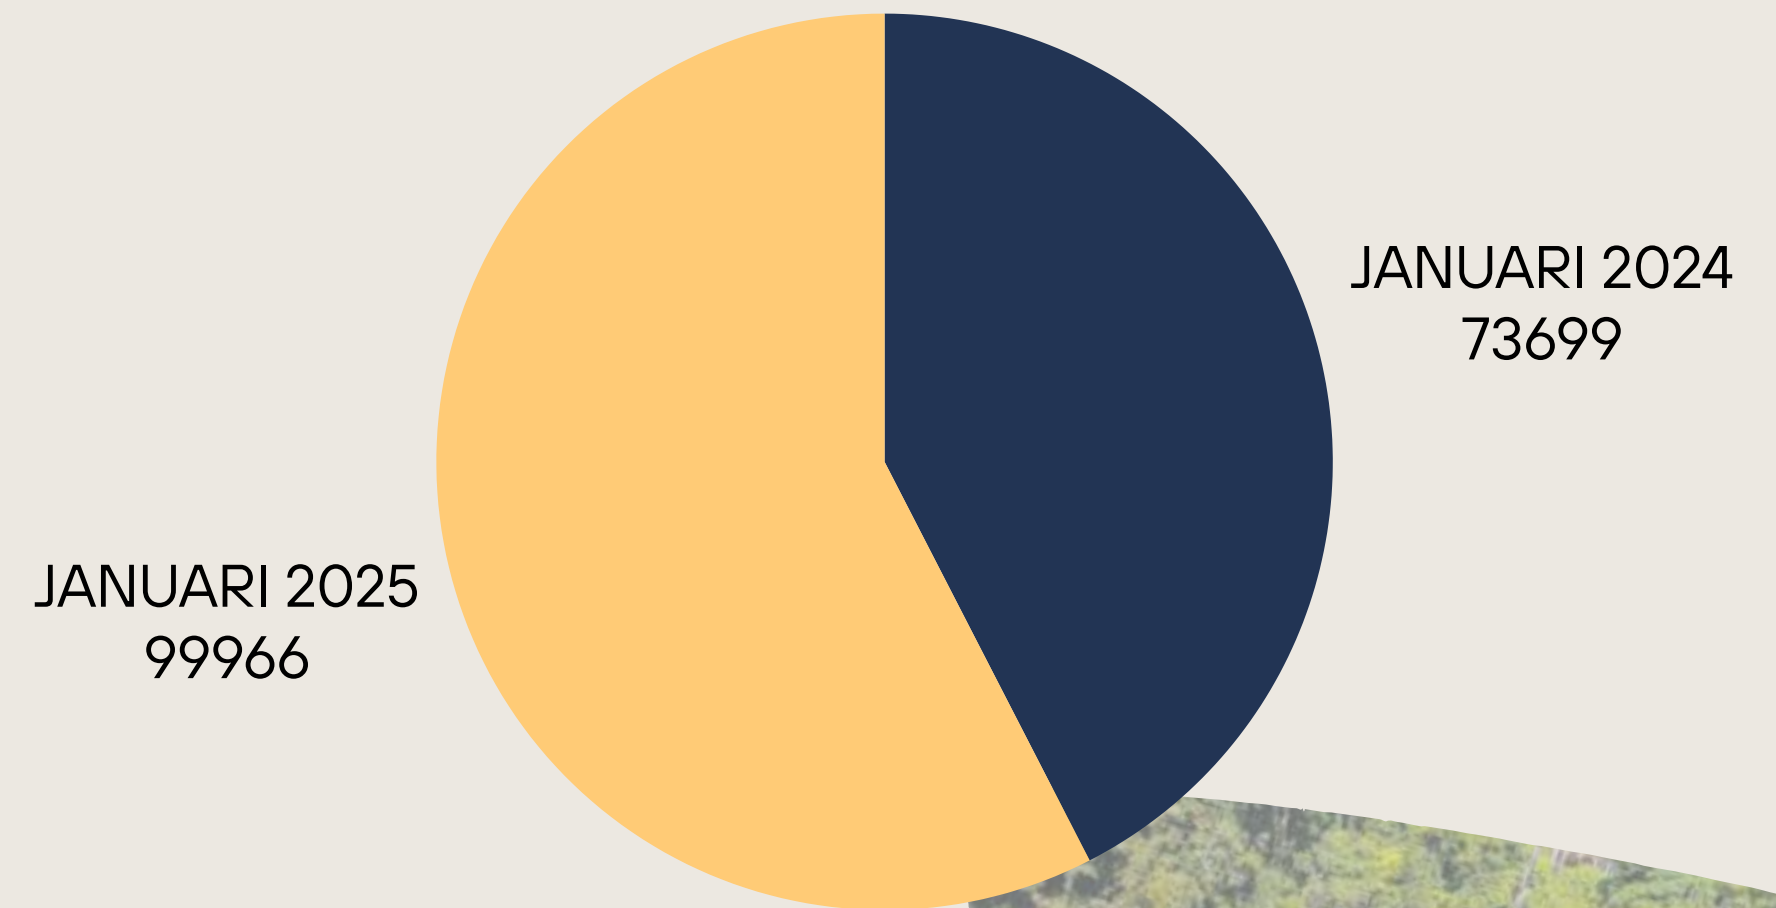

PEMERINTAH
KABUPATEN
BULELENG

DATA KUNJUNGAN WISATAWAN KE KABUPATEN BULELENG

DINAS PARIWISATA KABUPATEN BULELENG

Perbandingan Kunjungan Wisatawan Januari 2024-2025

Perbandingan Kunjungan Wisatawan Nusantara Januari 2024-2025

Perbandingan Kunjungan Wisatawan Mancanegara Januari 2024-2025

Perbandingan Jumlah Kunjungan Wisatawan Januari 2024-2025

Kunjungan pada bulan Januari tahun 2024 sebanyak 73.699 kunjungan sedangkan pada bulan Januari 2025 sebanyak 99.966 kunjungan, naik sebesar **35,30%**.