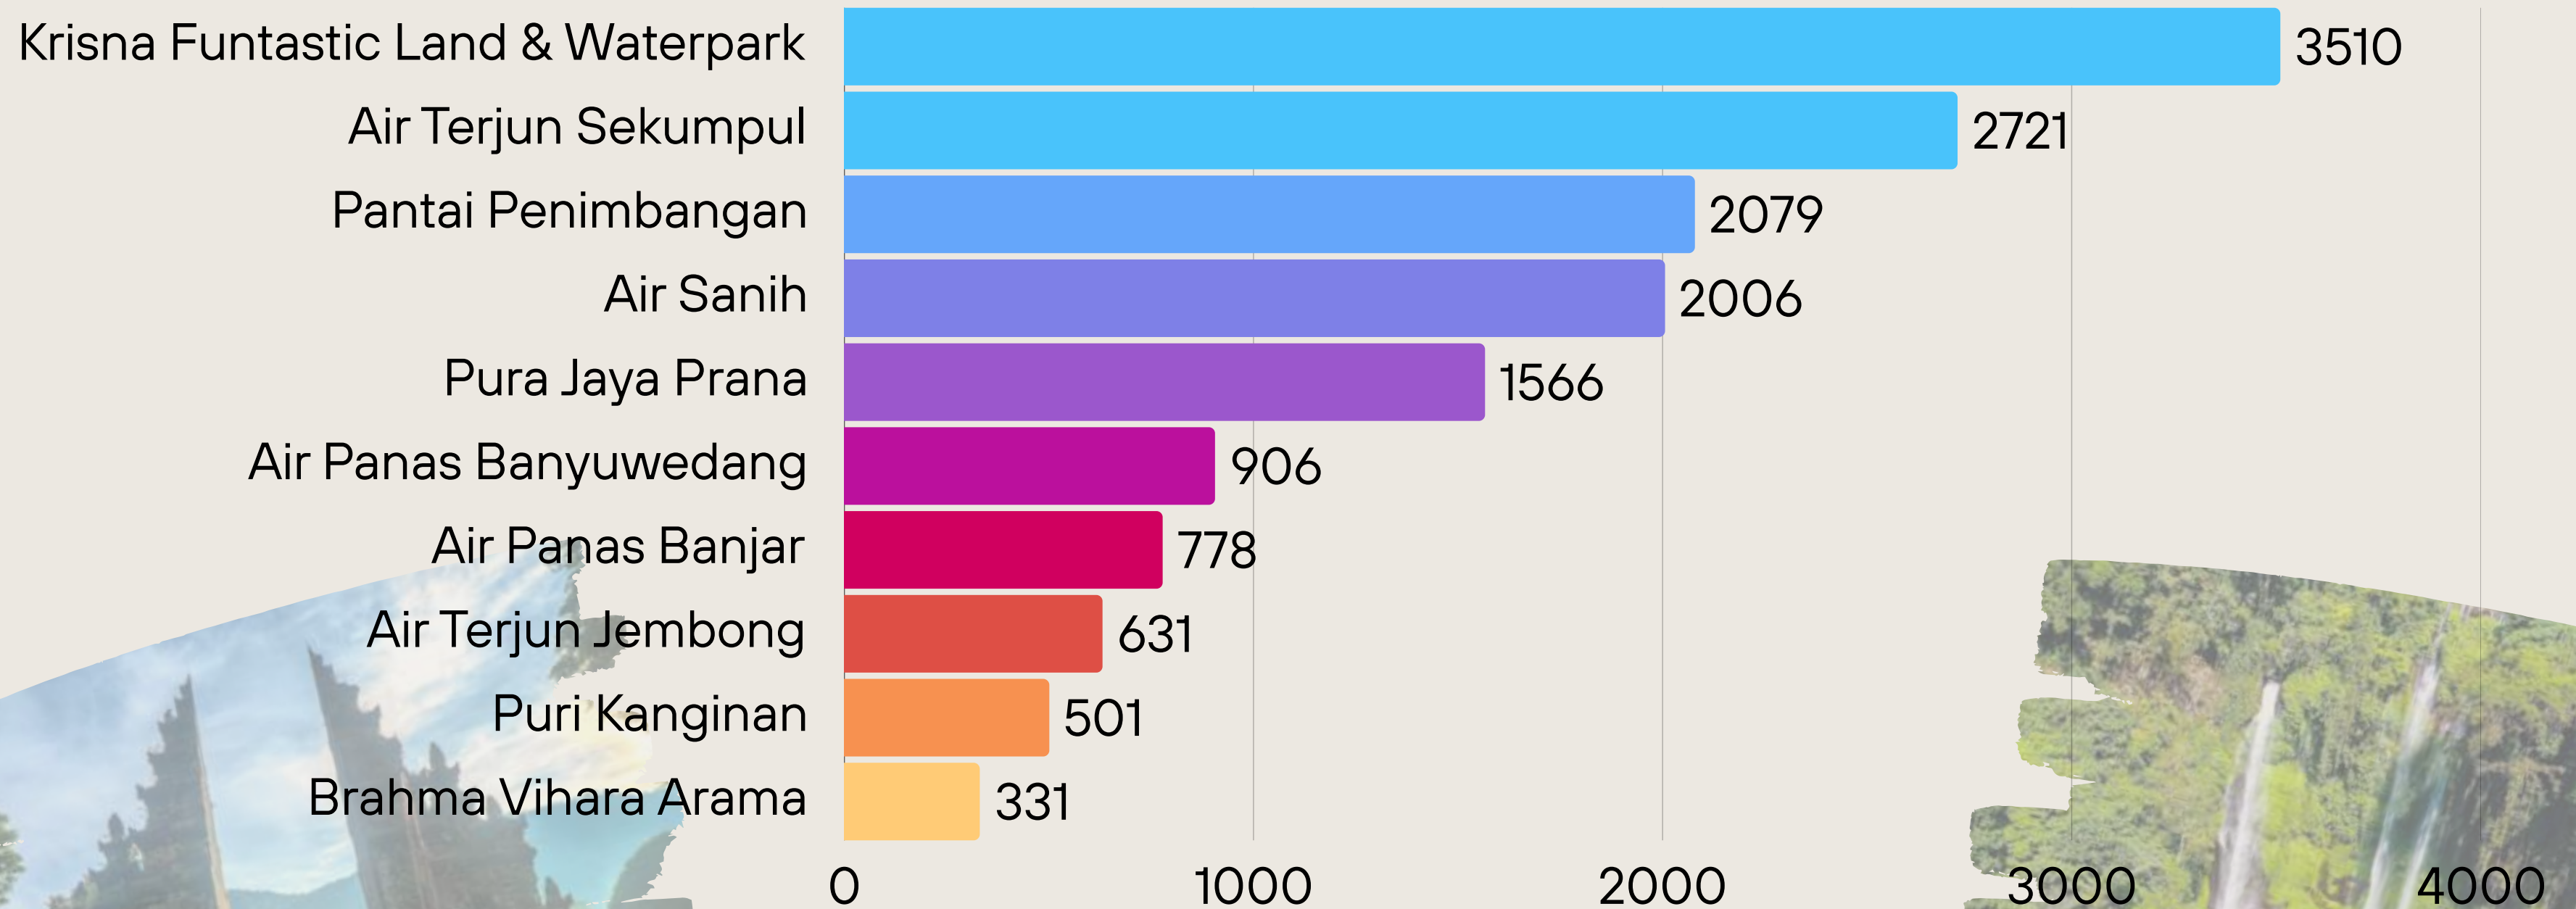

PEMERINTAH
KABUPATEN
BULELENG

DATA KUNJUNGAN WISATAWAN KE KABUPATEN BULELENG

DINAS PARIWISATA KABUPATEN BULELENG

Perbandingan Kunjungan Wisatawan Januari 2024-2025

Perbandingan Kunjungan Wisatawan Nusantara Januari 2024-2025

Perbandingan Kunjungan Wisatawan Mancanegara Januari 2024-2025

Perbandingan Jumlah Kunjungan Wisatawan Januari 2024-2025

Kunjungan pada bulan Januari tahun 2024 sebanyak 73.699 kunjungan sedangkan pada bulan Januari 2025 sebanyak 99.966 kunjungan, naik sebesar **35,30%**.

KUNJUNGAN WISATAWAN JANUARI 2025

TOP 10 WISATAWAN MANCANEGARA JANUARI 2025

TOP 10 DTW PERGERAKAN DOMESTIK JANUARI 2025

TOP 10 DTW WISATAWAN NUSANTARA JANUARI 2025

TOP 10 DTW WISATAWAN MANCANEGARA JANUARI 2025

KESIMPULAN

- Kunjungan wisatawan ke Kabupaten Buleleng pada sejumlah Daya Tarik Wisata pada bulan Januari 2025 mengalami peningkatan signifikan dibandingkan pada bulan Januari tahun sebelumnya. Adapun angka kunjungan wisatawan secara Month on Month pada Januari 2025 sebanyak 99.966 kunjungan dan Januari 2024 sebanyak 73.699 kunjungan atau mengalami peningkatan sebesar 35%.
- Wisatawan berkebangsaan Eropa masih mendominasi kunjungan ke Kabupaten Buleleng dan Destinasi Favorit kunjungan wisatawan baik Nusantara maupun Mancanegara didominasi oleh destinasi buatan dan destinasi dengan daya tarik alam.