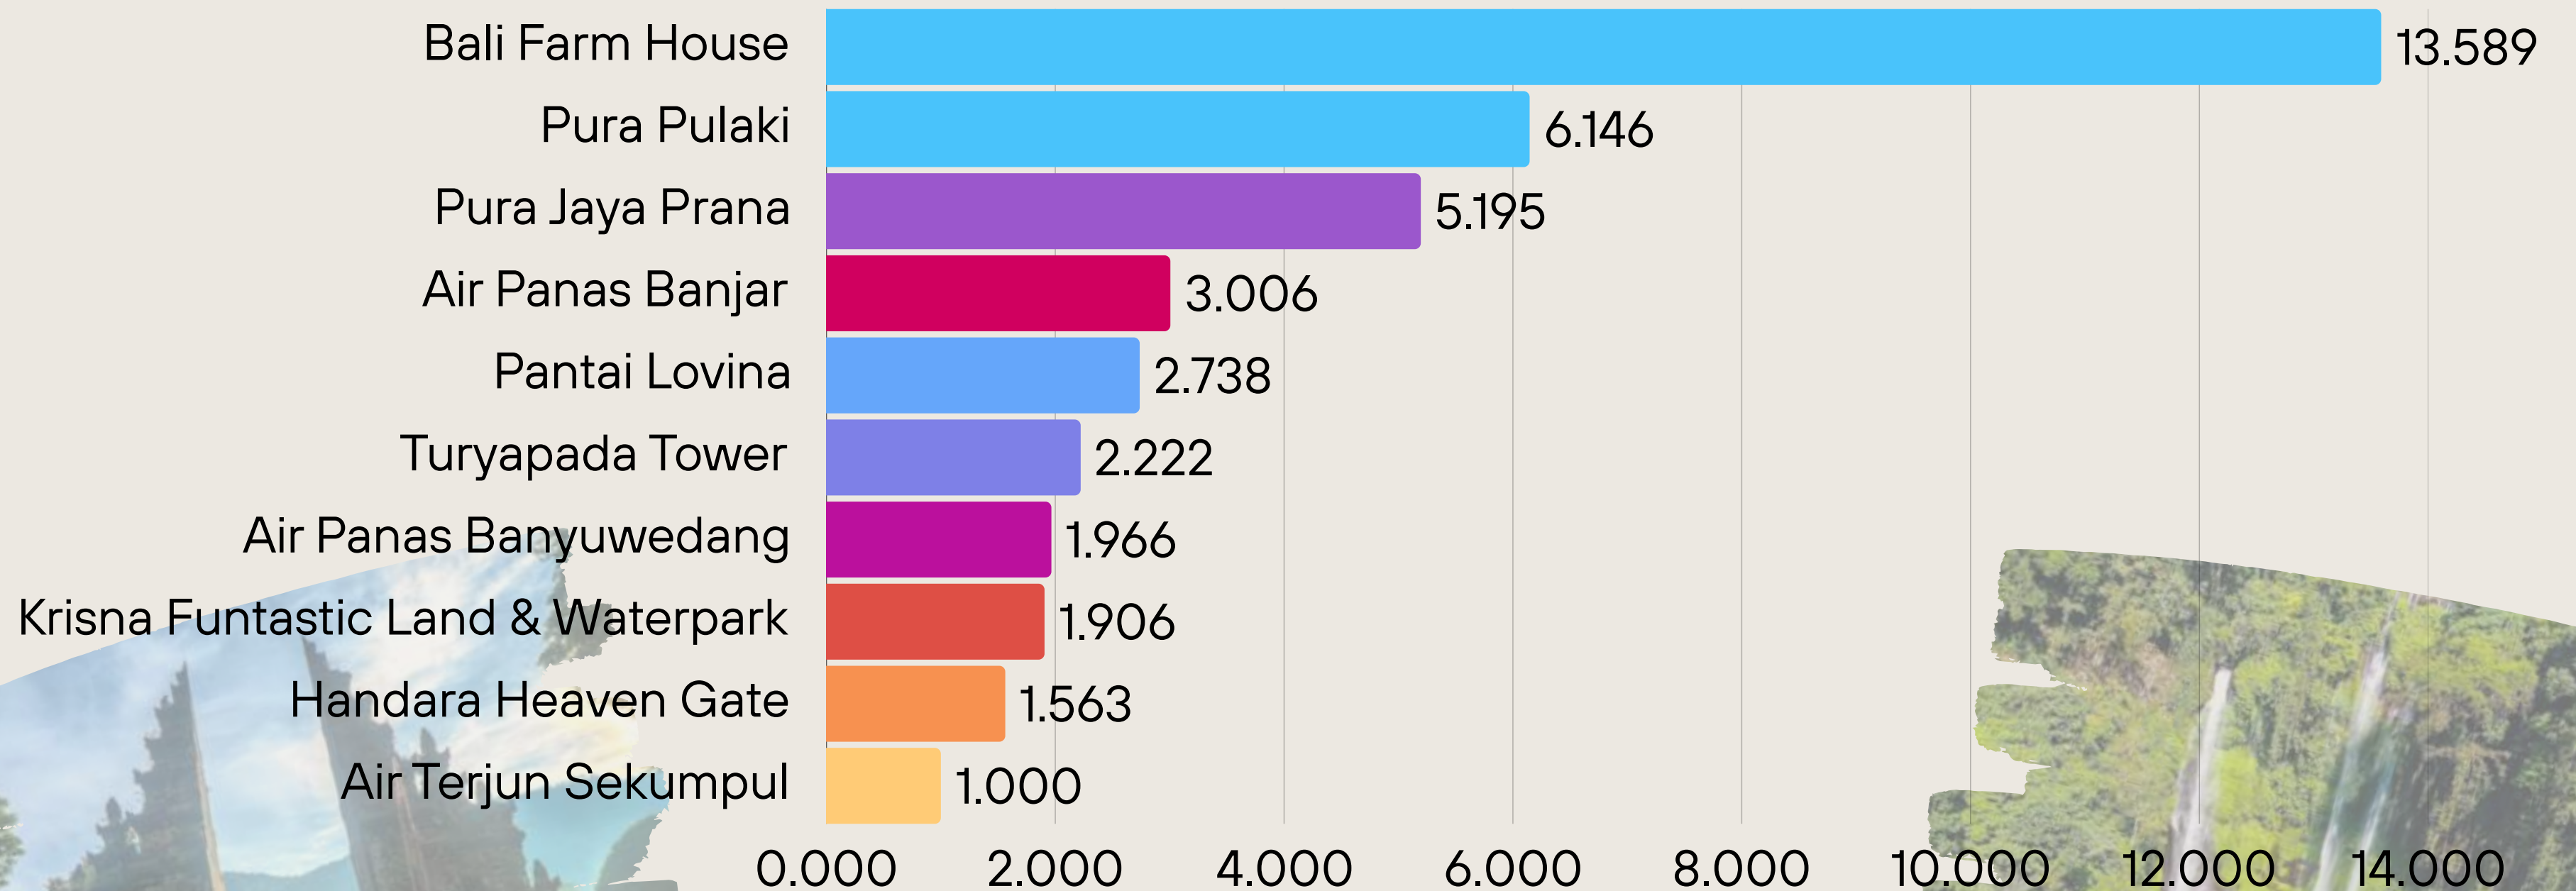

Perbandingan Kunjungan Wisatawan Mancanegara Januari 2024-2025

Perbandingan Jumlah Kunjungan Wisatawan Januari 2024-2025

Kunjungan pada bulan Januari tahun 2024 sebanyak 73.699 kunjungan sedangkan pada bulan Januari 2025 sebanyak 99.966 kunjungan, naik sebesar **35,30%**.

KUNJUNGAN WISATAWAN JANUARI 2025

TOP 10 WISATAWAN MANCANEGARA JANUARI 2025

TOP 10 DTW PERGERAKAN DOMESTIK JANUARI 2025

TOP 10 DTW WISATAWAN NUSANTARA JANUARI 2025

TOP 10 DTW WISATAWAN MANCANEGARA JANUARI 2025

KESIMPULAN

- Kunjungan wisatawan ke Kabupaten Buleleng pada sejumlah Daya Tarik Wisata pada bulan Januari 2025 mengalami peningkatan signifikan dibandingkan pada bulan Januari tahun sebelumnya. Adapun angka kunjungan wisatawan secara Month on Month pada Januari 2025 sebanyak 99.966 kunjungan dan Januari 2024 sebanyak 73.699 kunjungan atau mengalami peningkatan sebesar 35%.
- Wisatawan berkebangsaan Eropa masih mendominasi kunjungan ke Kabupaten Buleleng dan Destinasi Favorit kunjungan wisatawan baik Nusantara maupun Mancanegara didominasi oleh destinasi buatan dan destinasi dengan daya tarik alam.