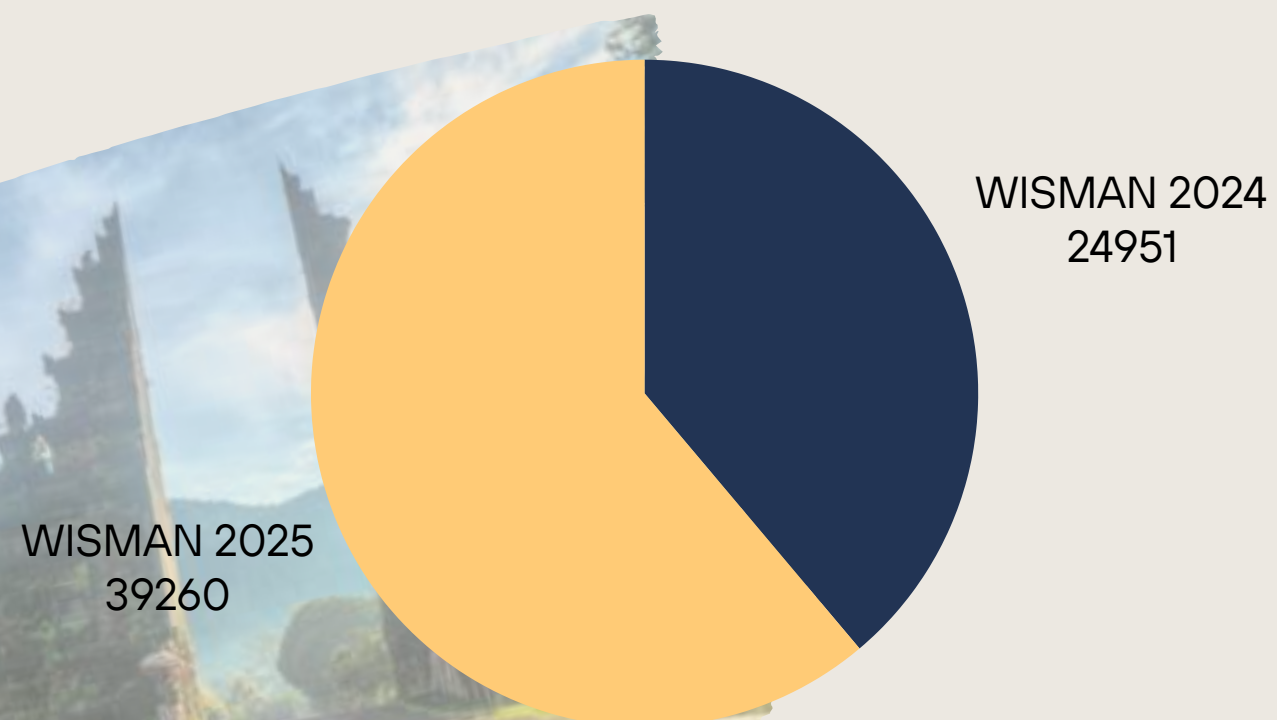

PEMERINTAH
KABUPATEN
BULELENG

DATA KUNJUNGAN WISATAWAN KE KABUPATEN BULELENG

DINAS PARIWISATA KABUPATEN BULELENG

Perbandingan Kunjungan Wisatawan Januari 2024-2025

Perbandingan Kunjungan Wisatawan Nusantara Januari 2024-2025

Perbandingan Kunjungan Wisatawan Mancanegara Januari 2024-2025

Perbandingan Jumlah Kunjungan Wisatawan Januari 2024-2025

Kunjungan pada bulan Januari tahun 2024 sebanyak 73.699 kunjungan sedangkan pada bulan Januari 2025 sebanyak 99.966 kunjungan, naik sebesar **35,30%**.