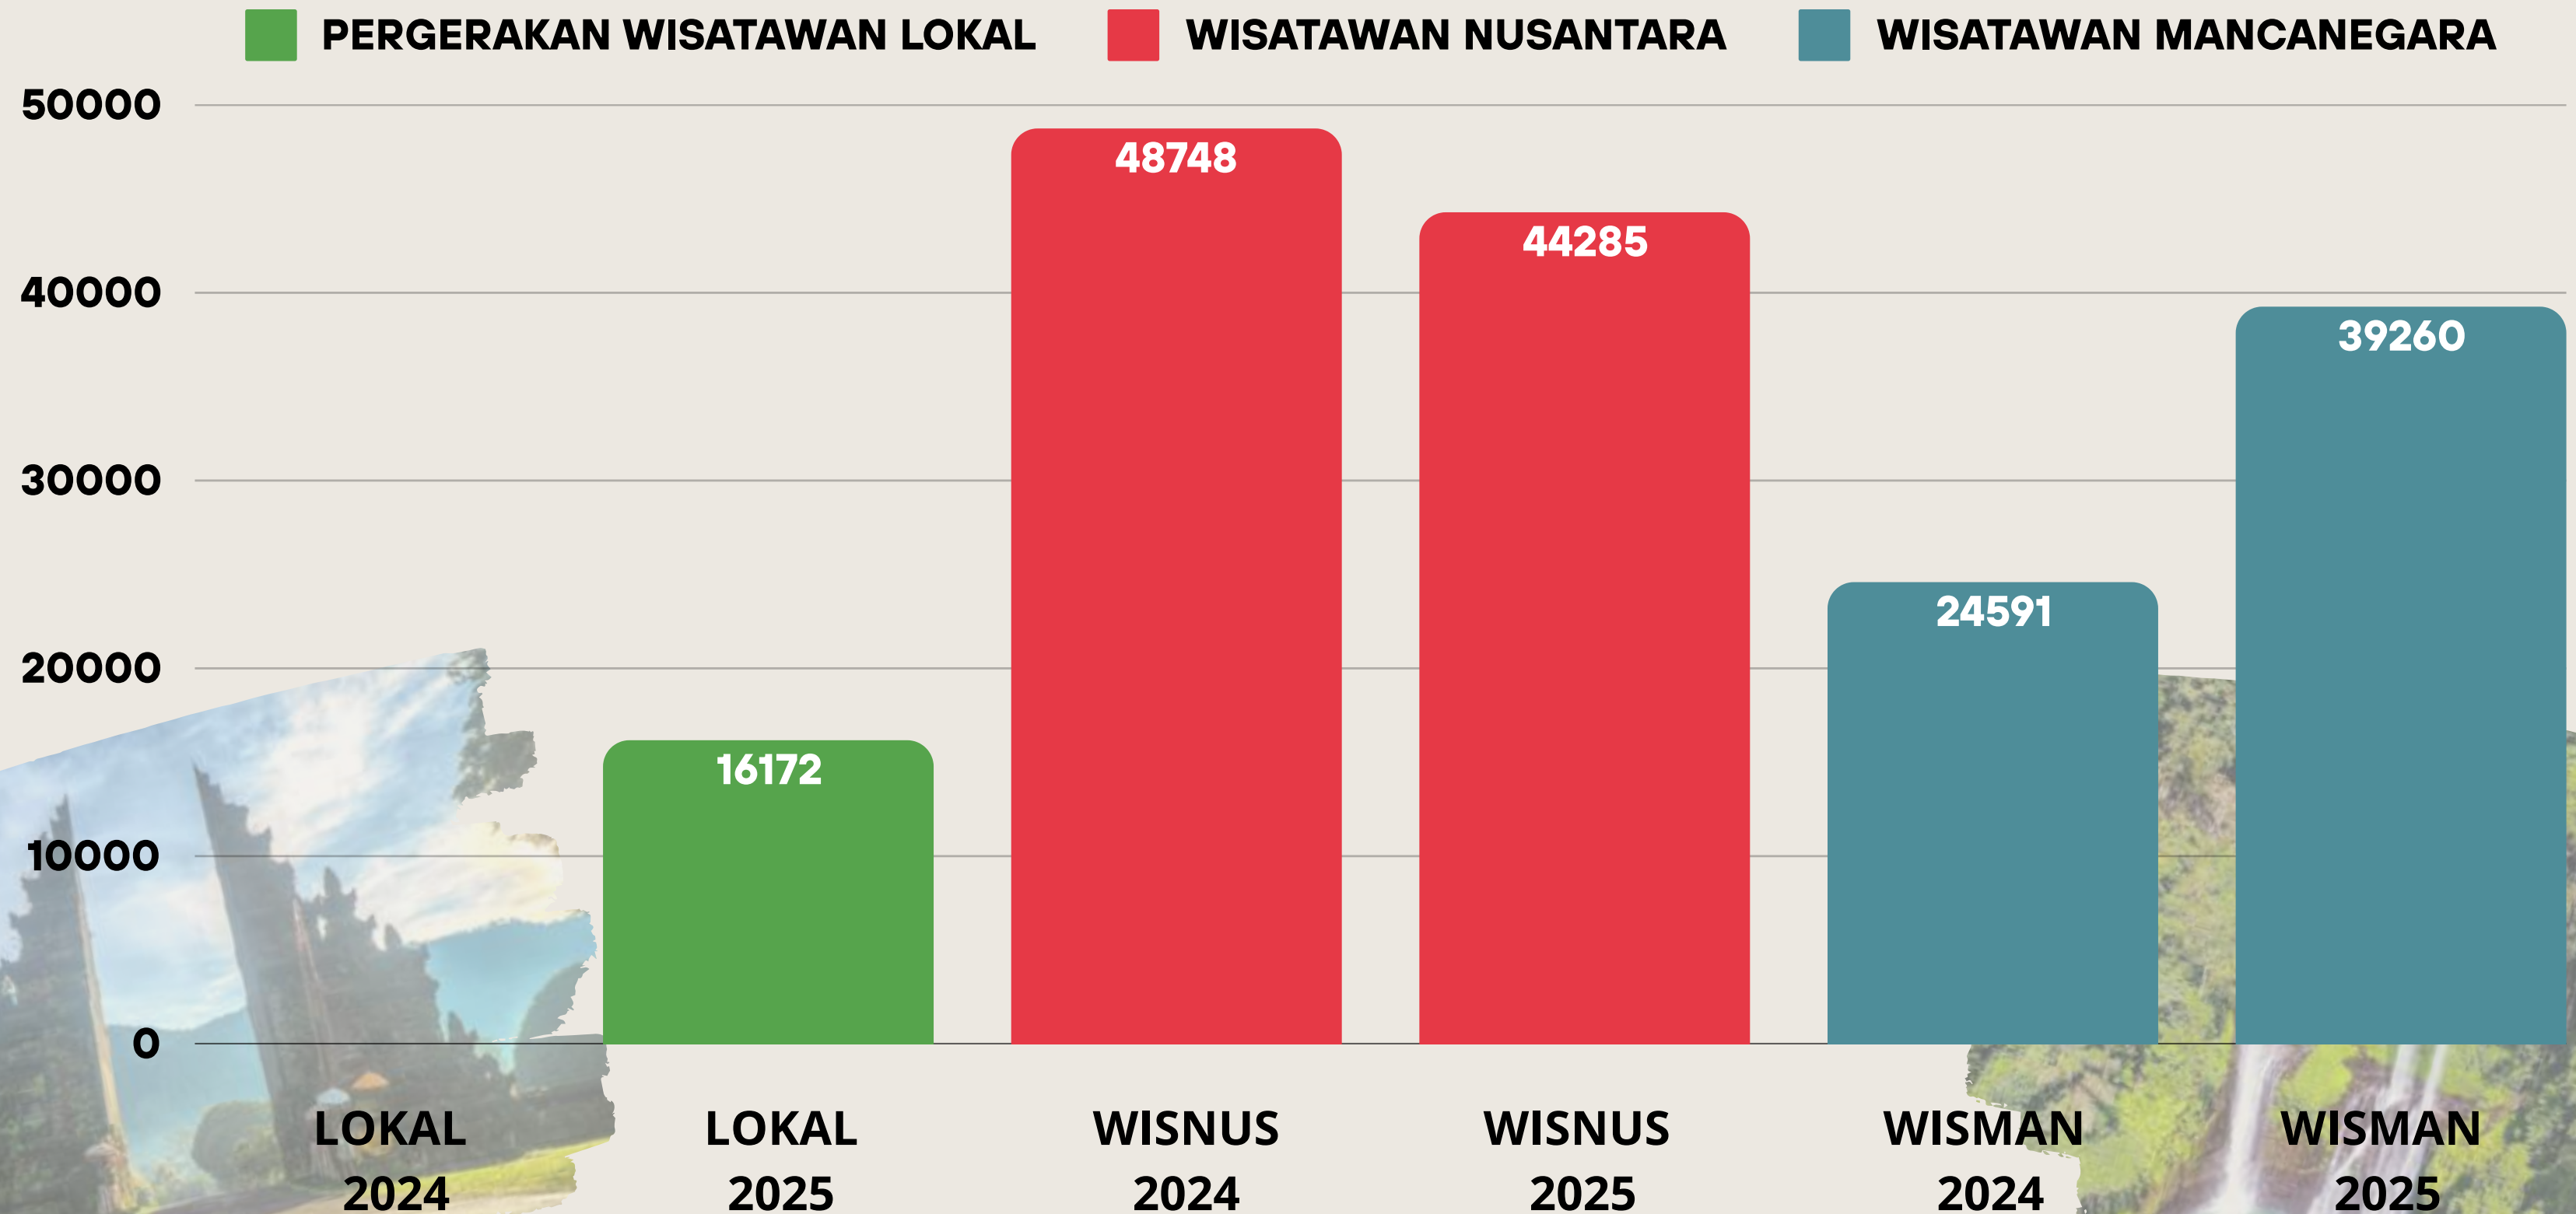

PEMERINTAH
KABUPATEN
BULELENG

DATA KUNJUNGAN WISATAWAN KE KABUPATEN BULELENG

DINAS PARIWISATA KABUPATEN BULELENG

Perbandingan Kunjungan Wisatawan Januari 2024-2025

Perbandingan Kunjungan Wisatawan Nusantara Januari 2024-2025

Perbandingan Kunjungan Wisatawan Mancanegara Januari 2024-2025

Perbandingan Jumlah Kunjungan Wisatawan Januari 2024-2025

Kunjungan pada bulan Januari tahun 2024 sebanyak 73.699 kunjungan sedangkan pada bulan Januari 2025 sebanyak 99.966 kunjungan, naik sebesar **35,30%**.

KUNJUNGAN WISATAWAN JANUARI 2025

TOP 10 WISATAWAN MANCANEGARA JANUARI 2025

TOP 10 DTW PERGERAKAN DOMESTIK JANUARI 2025

TOP 10 DTW WISATAWAN NUSANTARA JANUARI 2025

TOP 10 DTW WISATAWAN MANCANEGARA JANUARI 2025