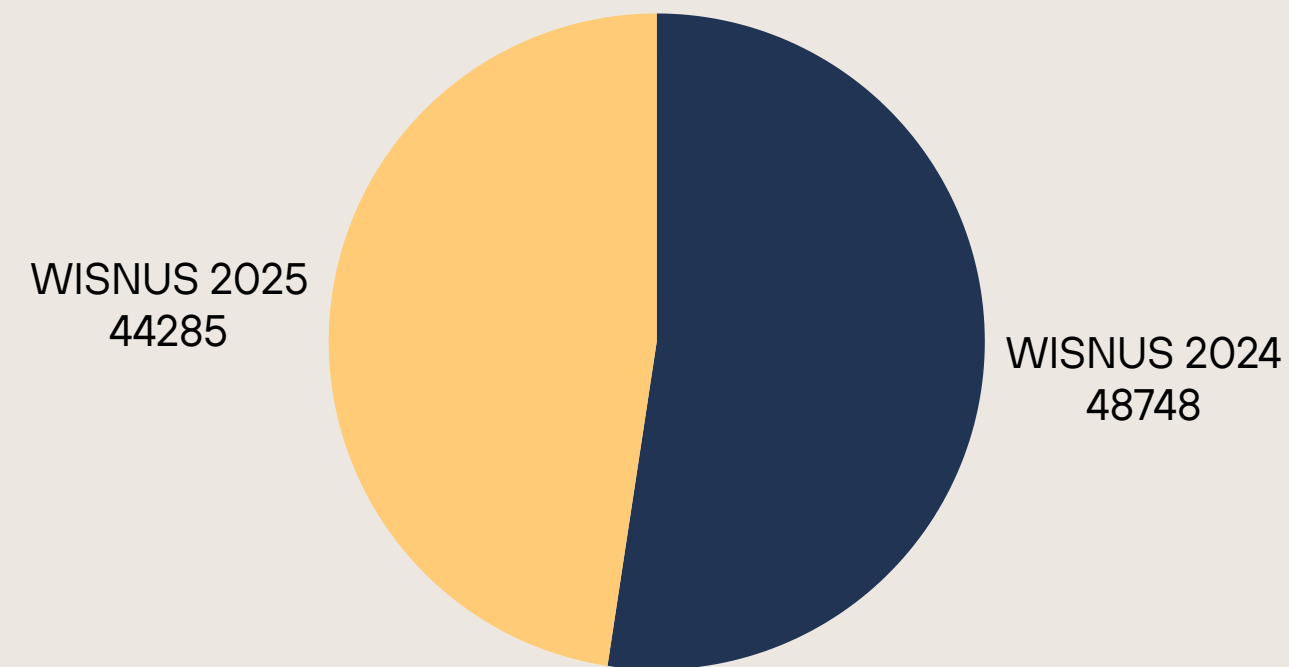

PEMERINTAH
KABUPATEN
BULELENG

DATA KUNJUNGAN WISATAWAN KE KABUPATEN BULELENG

DINAS PARIWISATA KABUPATEN BULELENG

Perbandingan Kunjungan Wisatawan Januari 2024-2025

Perbandingan Kunjungan Wisatawan Nusantara Januari 2024-2025

Perbandingan Kunjungan Wisatawan Mancanegara Januari 2024-2025

Perbandingan Jumlah Kunjungan Wisatawan Januari 2024-2025

Kunjungan pada bulan Januari tahun 2024 sebanyak 73.699 kunjungan sedangkan pada bulan Januari 2025 sebanyak 99.966 kunjungan, naik sebesar **35,30%**.