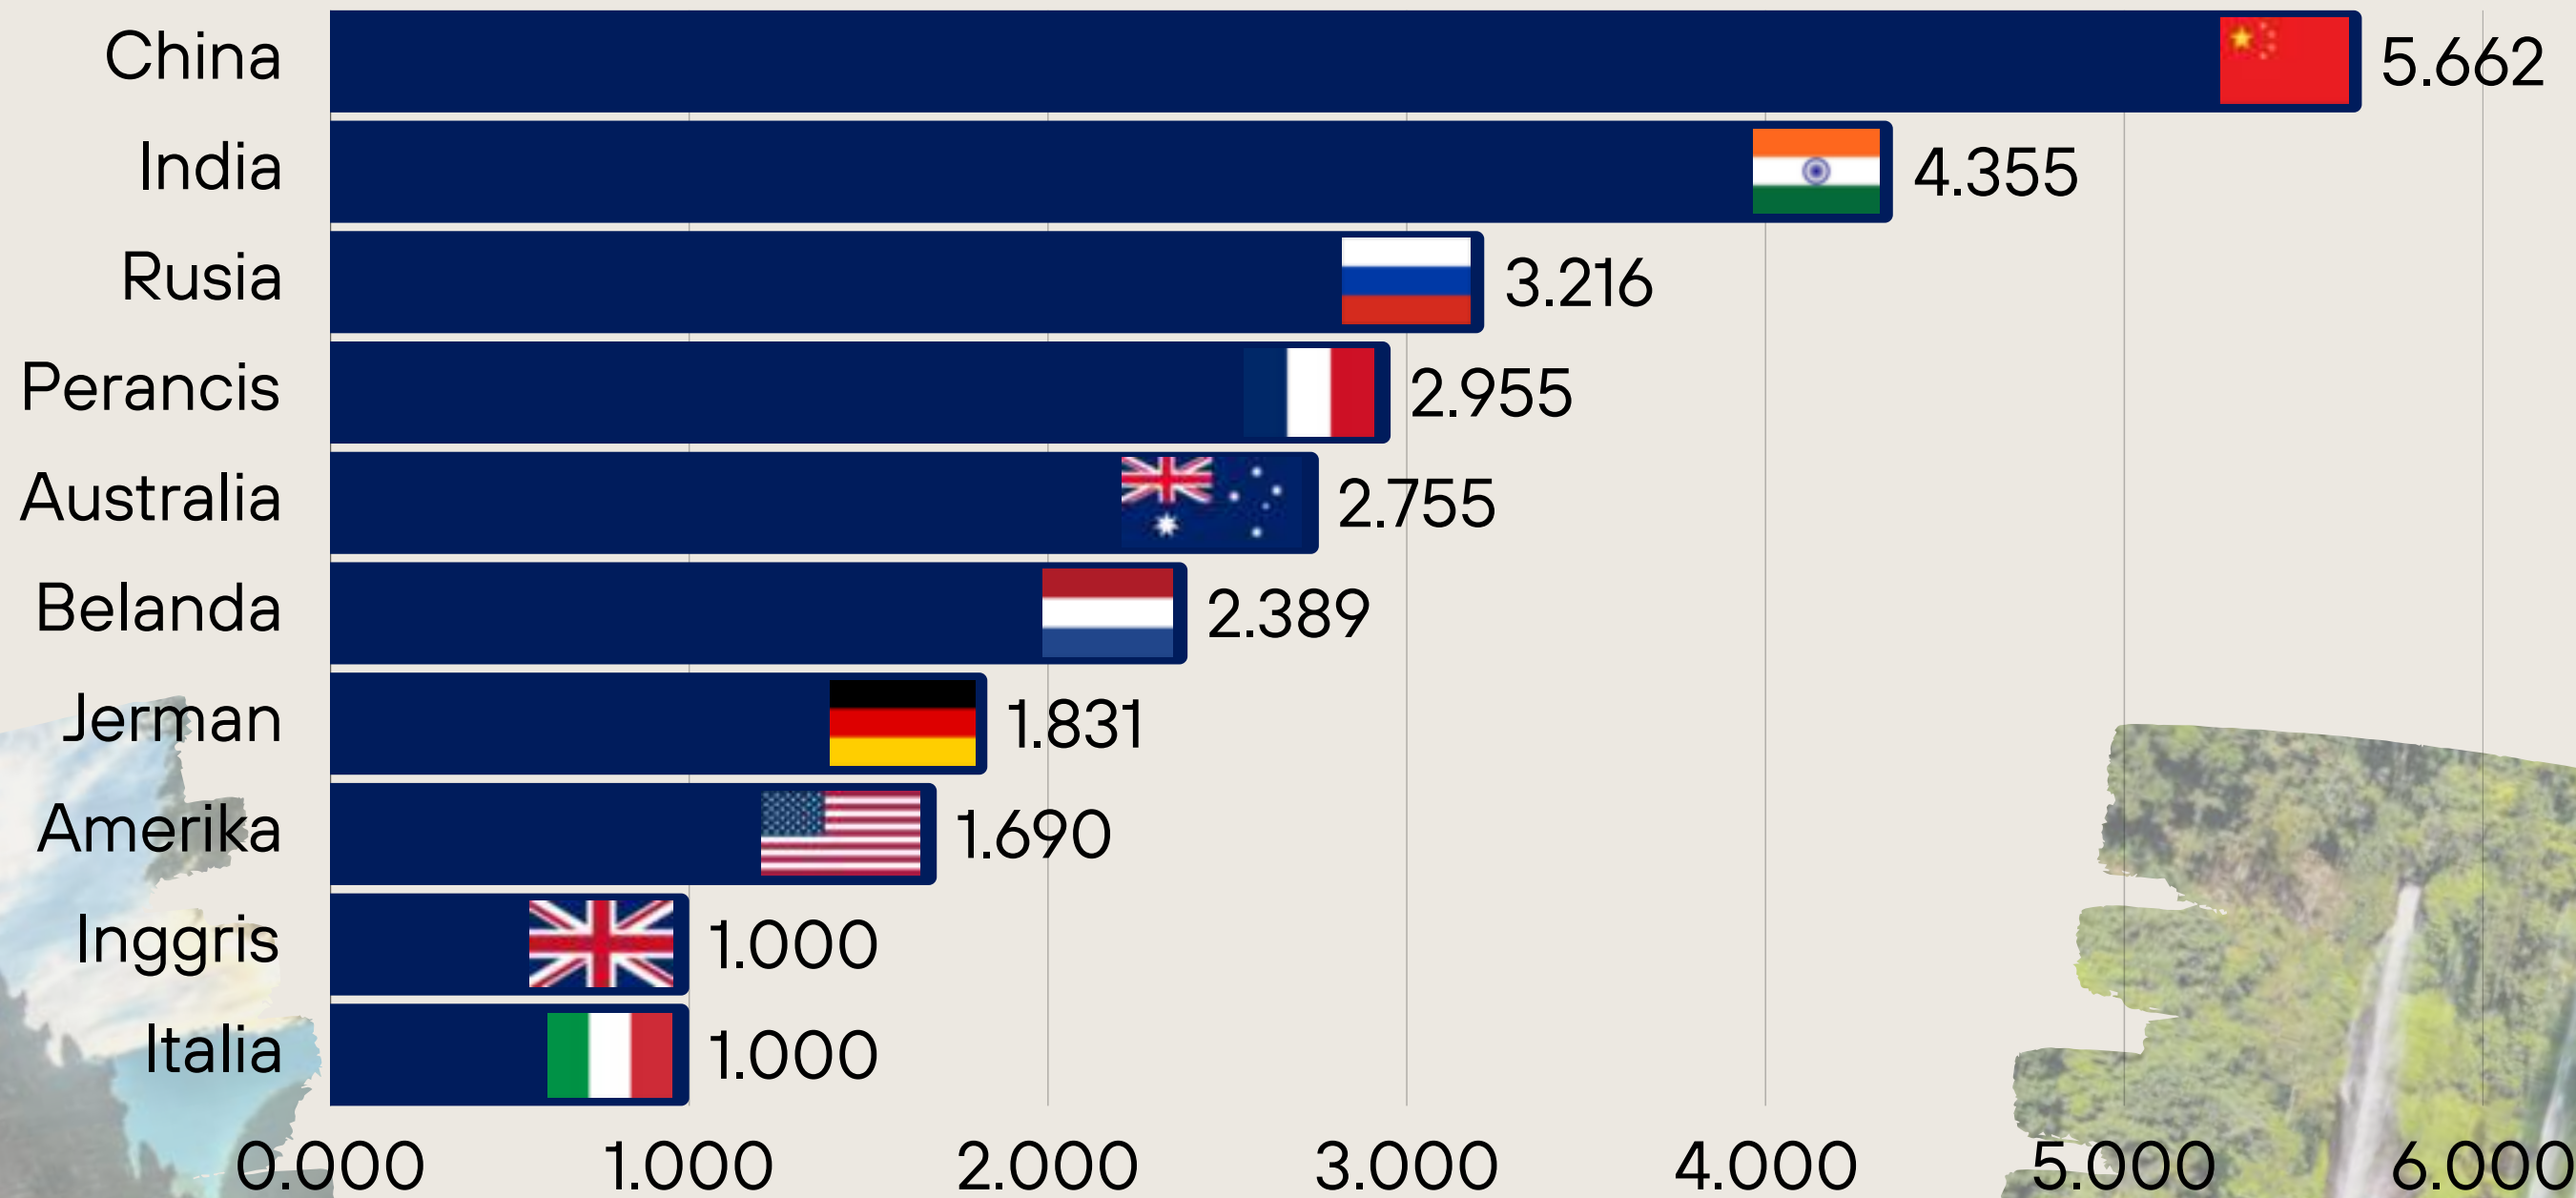

PEMERINTAH
KABUPATEN
BULELENG

DATA KUNJUNGAN WISATAWAN KE KABUPATEN BULELENG

DINAS PARIWISATA KABUPATEN BULELENG

Perbandingan Kunjungan Wisatawan Januari 2024-2025

Perbandingan Kunjungan Wisatawan Nusantara Januari 2024-2025

Perbandingan Kunjungan Wisatawan Mancanegara Januari 2024-2025

Perbandingan Jumlah Kunjungan Wisatawan Januari 2024-2025

Kunjungan pada bulan Januari tahun 2024 sebanyak 73.699 kunjungan sedangkan pada bulan Januari 2025 sebanyak 99.966 kunjungan, naik sebesar **35,30%**.

KUNJUNGAN WISATAWAN JANUARI 2025

TOP 10 WISATAWAN MANCANEGARA JANUARI 2025

TOP 10 DTW PERGERAKAN DOMESTIK JANUARI 2025

TOP 10 DTW WISATAWAN NUSANTARA JANUARI 2025

TOP 10 DTW WISATAWAN MANCANEGARA JANUARI 2025