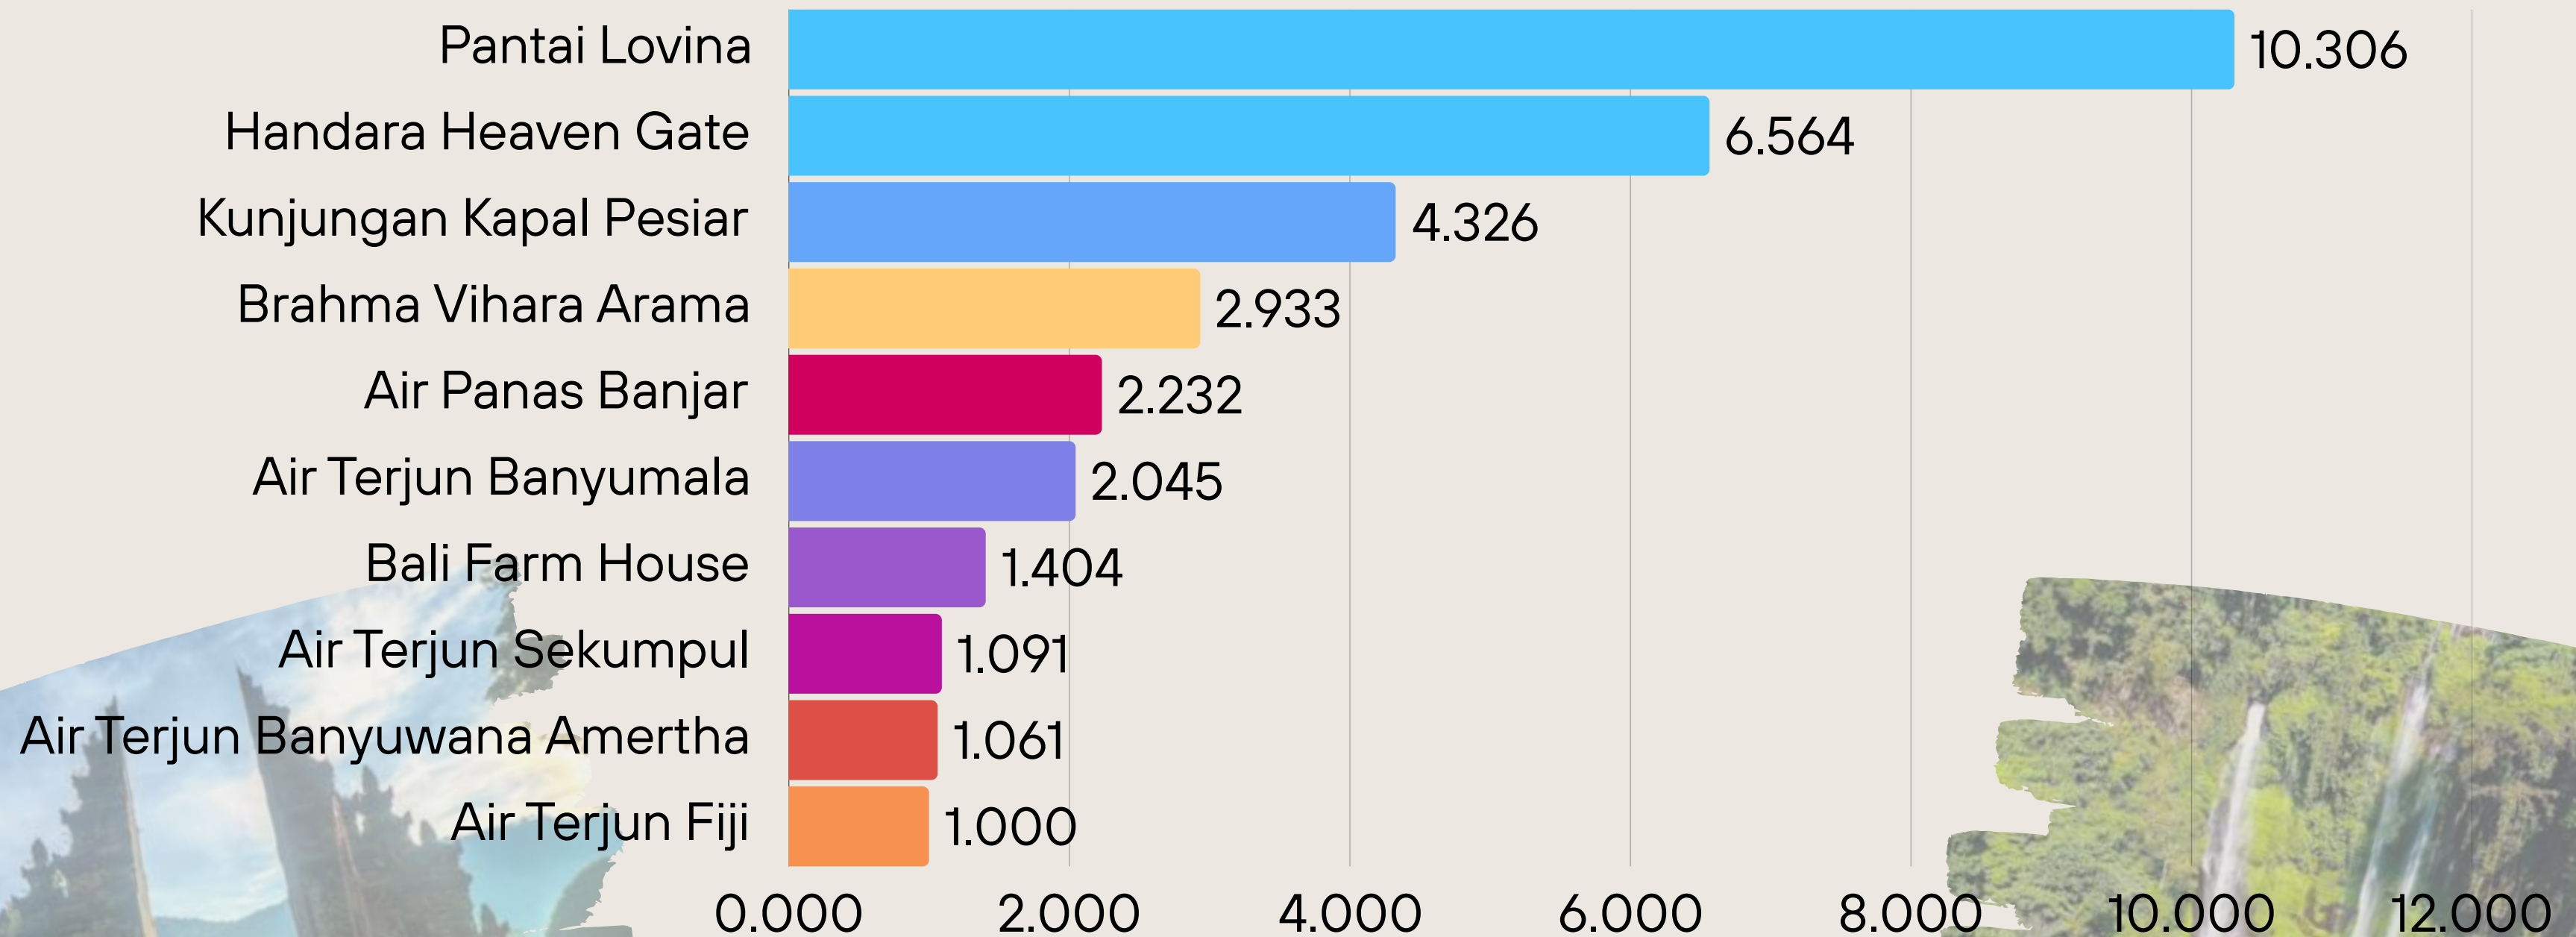

PEMERINTAH
KABUPATEN
BULELENG

DATA KUNJUNGAN WISATAWAN KE KABUPATEN BULELENG

DINAS PARIWISATA KABUPATEN BULELENG

Perbandingan Kunjungan Wisatawan Januari 2024-2025

Perbandingan Kunjungan Wisatawan Nusantara Januari 2024-2025

Perbandingan Kunjungan Wisatawan Mancanegara Januari 2024-2025

Perbandingan Jumlah Kunjungan Wisatawan Januari 2024-2025

Kunjungan pada bulan Januari tahun 2024 sebanyak 73.699 kunjungan sedangkan pada bulan Januari 2025 sebanyak 99.966 kunjungan, naik sebesar **35,30%**.

KUNJUNGAN WISATAWAN JANUARI 2025

TOP 10 WISATAWAN MANCANEGARA JANUARI 2025

TOP 10 DTW PERGERAKAN DOMESTIK JANUARI 2025

TOP 10 DTW WISATAWAN NUSANTARA JANUARI 2025

TOP 10 DTW WISATAWAN MANCANEGARA JANUARI 2025

KESIMPULAN

- Kunjungan wisatawan ke Kabupaten Buleleng pada sejumlah Daya Tarik Wisata pada bulan Januari 2025 mengalami peningkatan signifikan dibandingkan pada bulan Januari tahun sebelumnya. Adapun angka kunjungan wisatawan secara Month on Month pada Januari 2025 sebanyak 99.966 kunjungan dan Januari 2024 sebanyak 73.699 kunjungan atau mengalami peningkatan sebesar 35%.
- Wisatawan berkebangsaan Eropa masih mendominasi kunjungan ke Kabupaten Buleleng dan Destinasi Favorit kunjungan wisatawan baik Nusantara maupun Mancanegara didominasi oleh destinasi buatan dan destinasi dengan daya tarik alam.